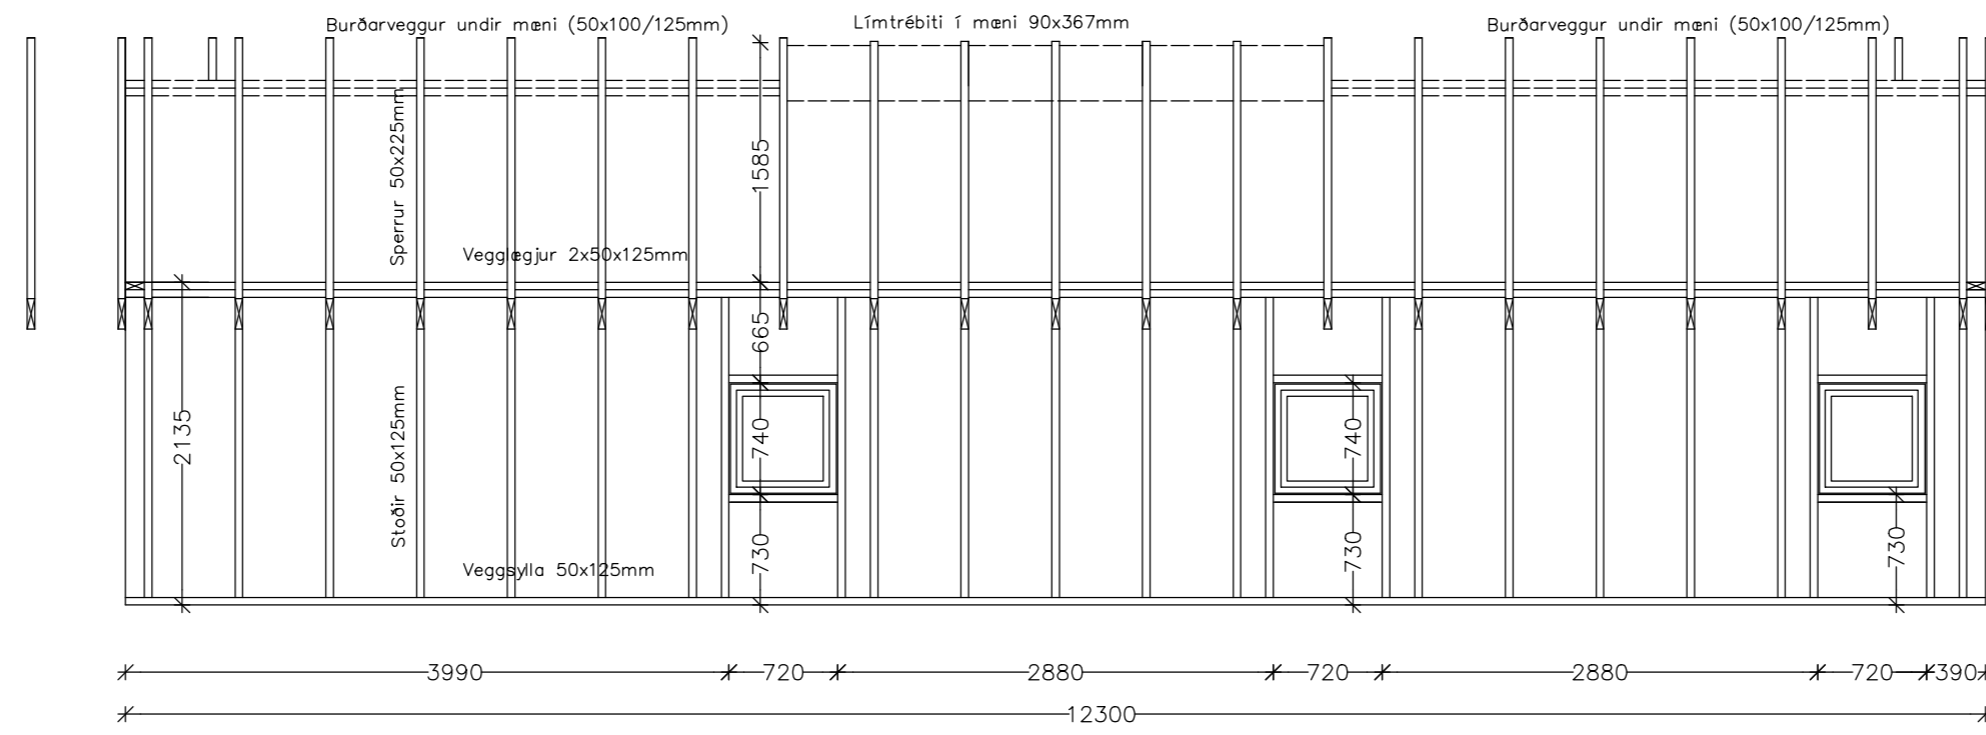

BURÐARVIRKI M.K. 1/50

NORÐUR

AUSTUR