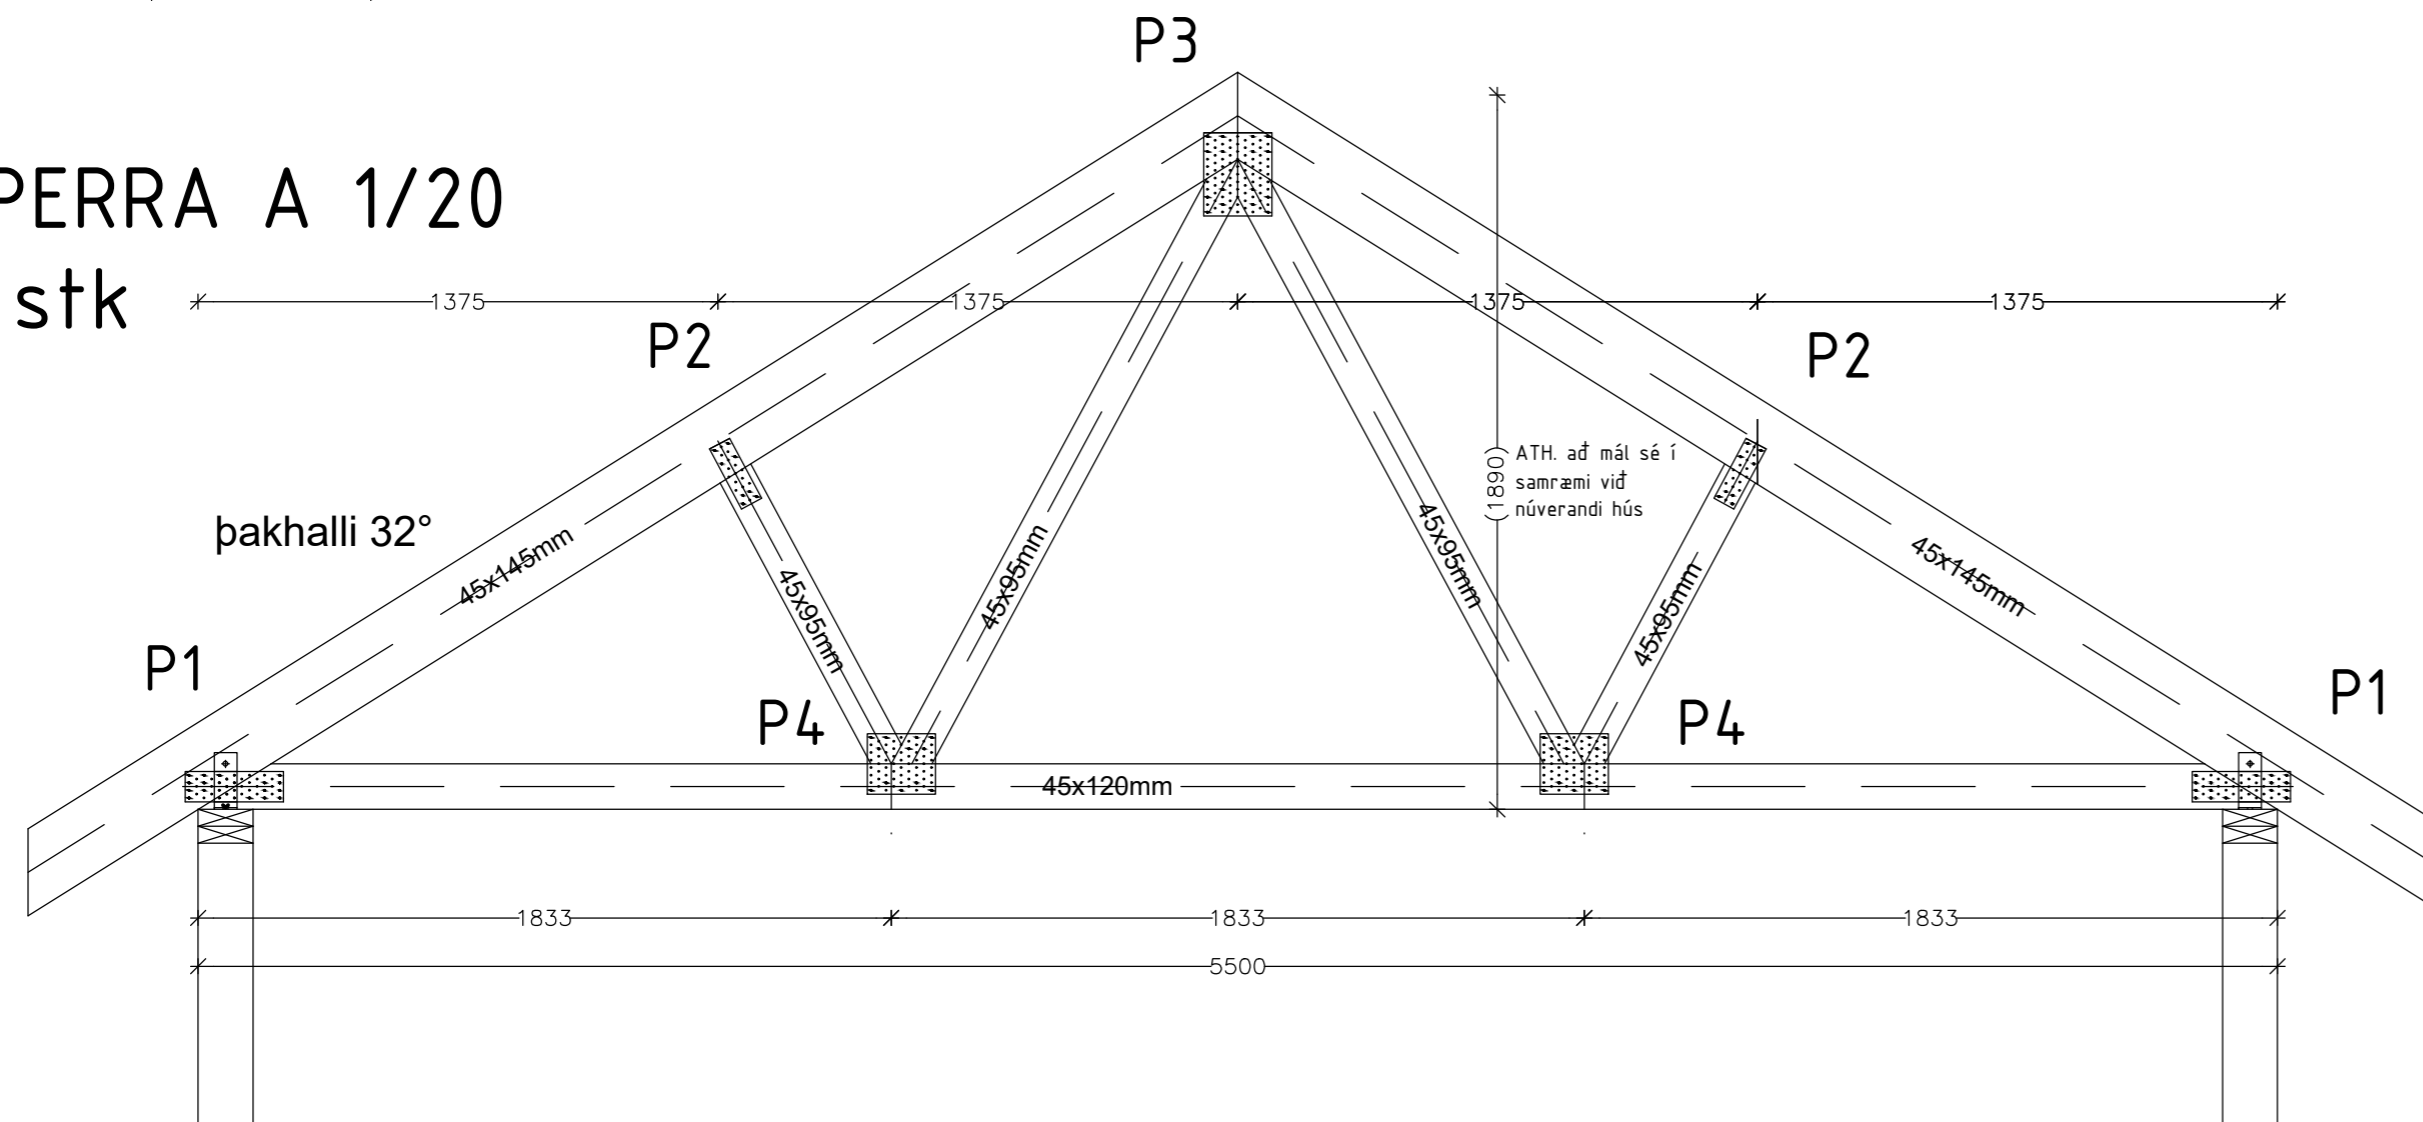

DEILI 1/5

SPERRA A 1/20

6 stk

SKÝRINGAR

Þaksperrur eru í gæðaflokki T1
Allar festingar og tengi skulu vera galvanhúðaðar.

hagtækni		tækniþjónusta		Refsholti 7, Skorradal	sími 861 7252
VERK	Gimbratún 3, Fljótshlíð			VERK NR.	354
TEIKNING	Sumarhús Þakvirki, kraftsperrur A 1/50			TEIKN NR.	205
DAGS.	BREYTT	TEIKNAD	SAMP.		
1. okt. 2017		Ingólfur Margeirsson	070252-3099		