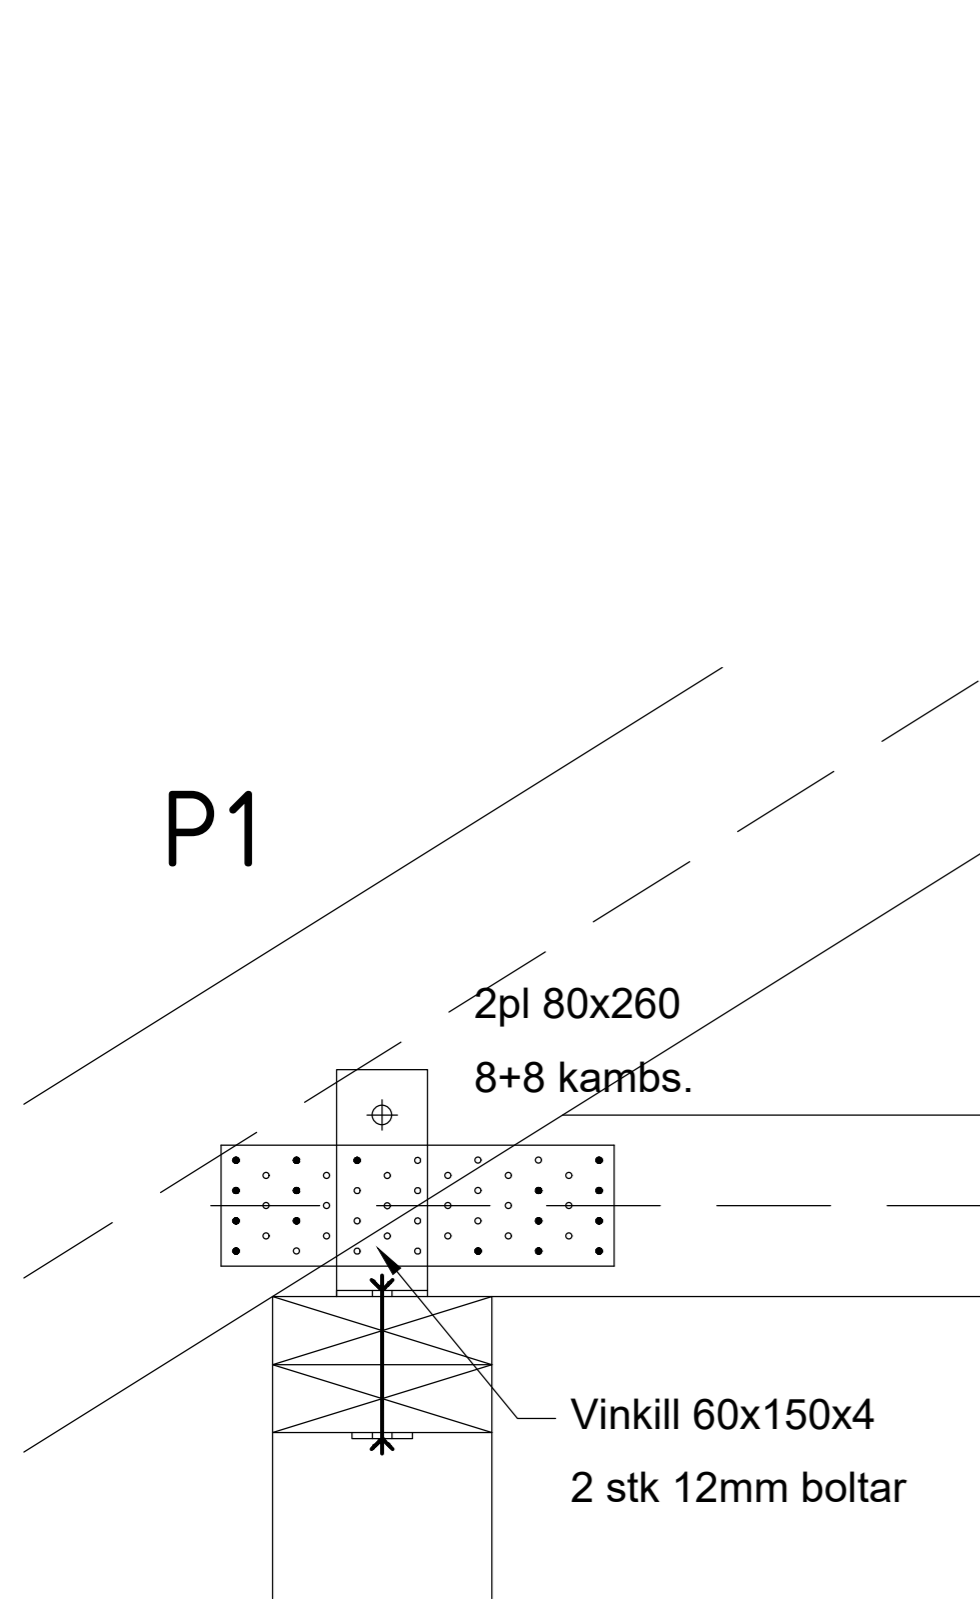

DEILI 1/5

SPERRA A 1/20

6 stk

SKÝRINGAR

Þaksperrur eru í gæðaflokki T1
Allar festingar og tengi skulu vera galvanhúðaðar.

hagtækni		tækniþjónusta		Refsholti 7, Skorradal	sími 861 7252
VERK	Gimbratún 3, Fljótshlíð			VERK NR.	354
TEIKNING	Sumarhús Þakvirki, kraftsperrur A 1/50			TEIKN NR.	205
DAGS.	BREYTT	TEIKNAD	SAMP.		
1. okt. 2017		Ingólfur Margeirsson	070252-3099		