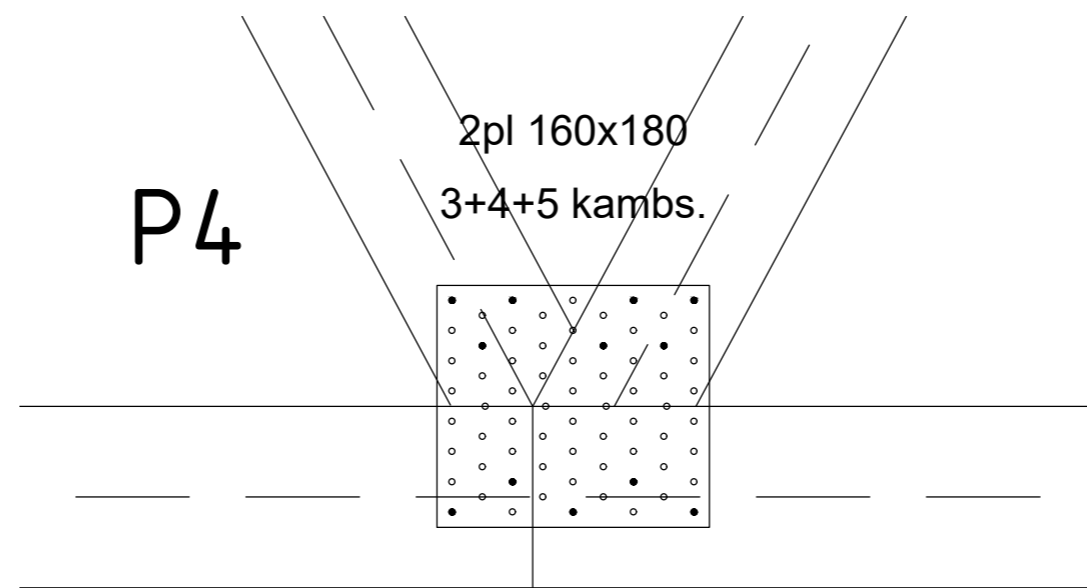

DEILI 1/5

SPERRA A 1/20

6 stk

SKÝRINGAR

Þaksperrur eru í gæðaflokki T1
Allar festingar og tengi skulu vera galvanhúðaðar.

hagtækni		tækniþjónusta		Refsholti 7, Skorradal	sími 861 7252
VERK	Gimbratún 3, Fljótshlíð			VERK NR.	354
TEIKNING	Sumarhús Þakvirki, kraftsperrur A 1/50			TEIKN NR.	205
DAGS.	BREYTT	TEIKNAD	SAMP.		
1. okt. 2017		Ingólfur Margeirsson	070252-3099		