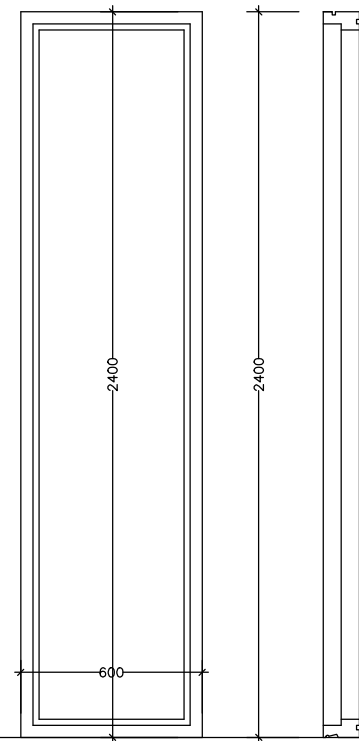

GLUGGAR OG HURÐIR M.K. 1/25

G11 1 stk. (setust. uppi)
fl.mál: 0,76 m²
ummál: 3,72 m

G12 1 stk. (hol)
fl.mál: 1,44 m²
ummál: 6,00 m

G13 1 stk. (setust. uppi)
fl.mál: 1,47 m²
ummál: 5,60 m