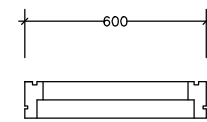

GLUGGAR OG HURÐIR M.K. 1/25

G11 1 stk. (setust. uppi)
fl.mál: 0,76 m²
ummál: 3,72 m

G12 1 stk. (hol)
fl.mál: 1,44 m²
ummál: 6,00 m

G13 1 stk. (setust. uppi)
fl.mál: 1,47 m²
ummál: 5,60 m