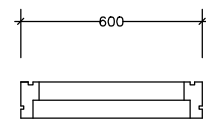

GLUGGAR OG HURÐIR M.K. 1/25

G11 1 stk. (setust. uppi)
fl.mál: 0,76 m²
ummál: 3,72 m

G12 1 stk. (hol)
fl.mál: 1,44 m²
ummál: 6,00 m

G13 1 stk. (setust. uppi)
fl.mál: 1,47 m²
ummál: 5,60 m