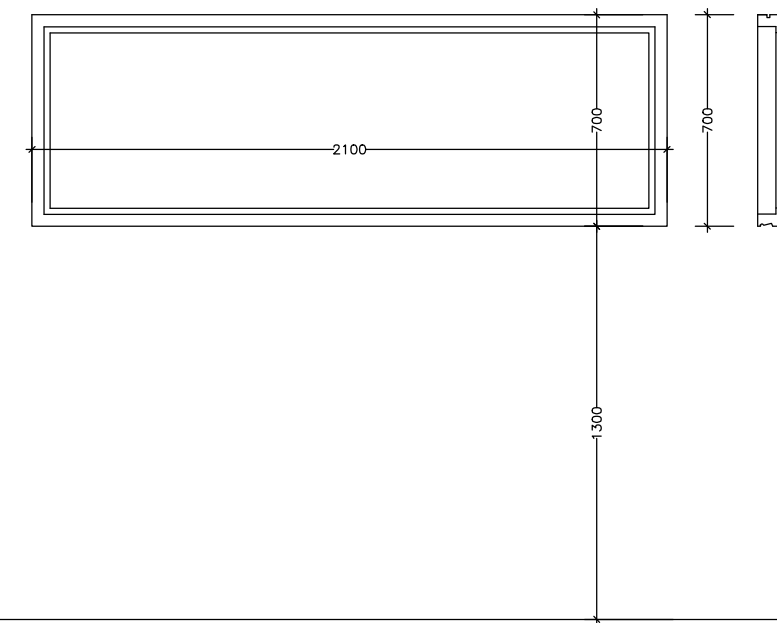

GLUGGAR OG HURÐIR M.K. 1/25

G11 1 stk. (setust. uppi)
fl.mál: 0,76 m²
ummál: 3,72 m

G12 1 stk. (hol)
fl.mál: 1,44 m²
ummál: 6,00 m

G13 1 stk. (setust. uppi)
fl.mál: 1,47 m²
ummál: 5,60 m