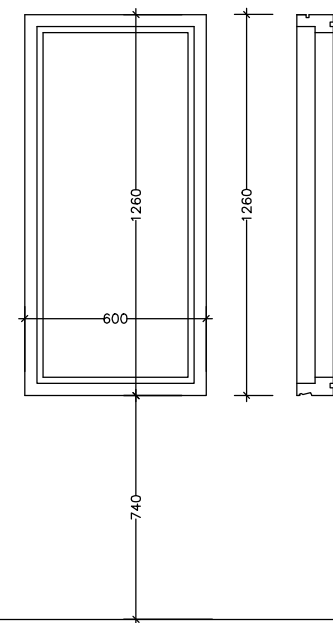

GLUGGAR OG HURÐIR M.K. 1/25

G11 1 stk. (setust. uppi)
fl.mál: 0,76 m²
ummál: 3,72 m

G12 1 stk. (hol)
fl.mál: 1,44 m²
ummál: 6,00 m

G13 1 stk. (setust. uppi)
fl.mál: 1,47 m²
ummál: 5,60 m